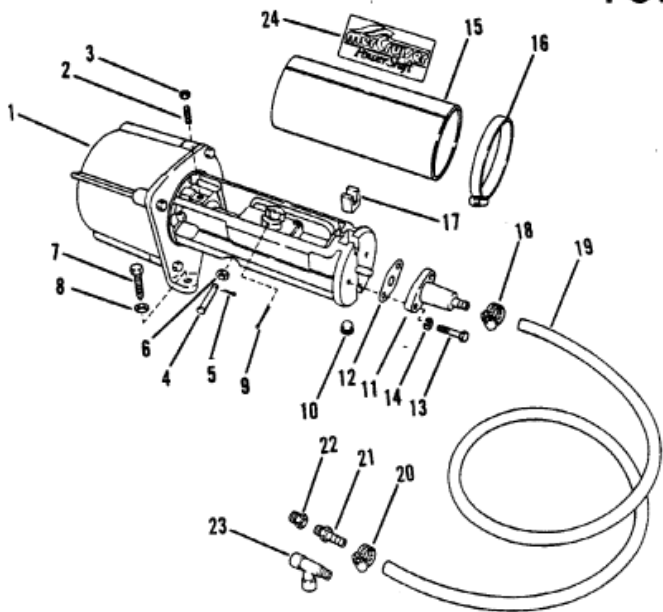

POWER SHIFT

Parts List						
Ref	Class	Part	Description	Qty	Comment	Footnote
1		38638A 4	POWER SHIFT ASSEMBLY, COM	1	25-36125A2 SEAL REPAIR KIT	
2	16	36389	STUD	1		
3	11	30506	NUT	1		
4	17	813578	CLEVIS PIN	1		
5	18	21071	COTTER PIN	1		
6	12	87188	WASHER	1		
7	10	16862	SCREW	3		
8	12	35044	WASHER	3		
9	18	36002	COTTER PIN	1		
10		36149	FELT PLUG	1		
11		36092	FLANGE	1		
12	27	36151	GASKET	1		
13	10	74824	SCREW	2		
14	13	26993	LOCKWASHER	2		
15		35809	DUST SHIELD	1		
16	54	815504256	CLAMP	2		
17		36150	FELT SPACER	1		
18	54	815504206	CLAMP	1		
19	32	36164	HOSE	1		
20	54	815504206	CLAMP	1		
21	22	32820	FITTING	1		
22	23	36159	REDUCER BUSHING	1		
23	22	65060	TEE FITTING	1		
24	37	37361 1	DECAL	1		